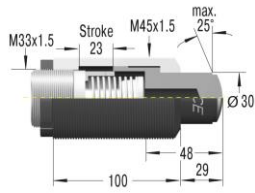

**Adapter obciążeń nie osiowych  
BV3325**

**Adapter obciążeń nie osiowych  
BV3350**

**Kaptur ochronny  
PB3325**

**Kaptur ochronny  
PB3350**

**Tuleja zderzaka z czujnikiem  
zbliżeniowym  
AS33**

A max  
see shock absorber dims.