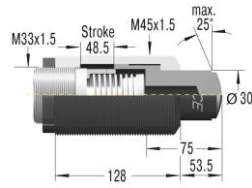

**Adapter obciążeń nie osiowych  
BV3325**

**Adapter obciążeń nie osiowych  
BV3350**

**Kaptur ochronny  
PB3325**

**Kaptur ochronny  
PB3350**

**Tuleja zderzaka z czujnikiem  
zbliżeniowym  
AS33**

A max  
see shock absorber dims.