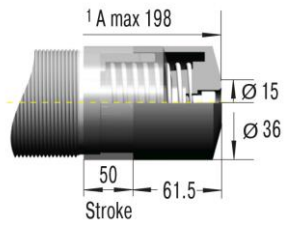

**Adapter obciążeń nie osiowych  
BV3325**

**Adapter obciążeń nie osiowych  
BV3350**

**Kaptur ochronny  
PB3325**

**Kaptur ochronny  
PB3350**

**Tuleja zderzaka z czujnikiem  
zbliżeniowym  
AS33**

A max  
see shock absorber dims.