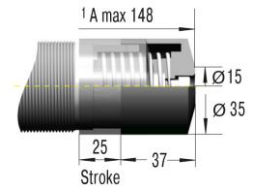

**Adapter obciążeń nie osiowych  
BV3325**

**Adapter obciążeń nie osiowych  
BV3350**

**Kaptur ochronny  
PB3325**

**Kaptur ochronny  
PB3350**

**Tuleja zderzaka z czujnikiem  
zbliżeniowym  
AS33**

A max  
see shock absorber dims.