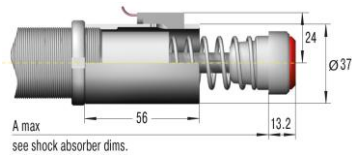

**Adapter obciążeń nie osiowych  
BV3325**

**Adapter obciążeń nie osiowych  
BV3350**

**Kaptur ochronny  
PB3325**

**Kaptur ochronny  
PB3350**

**Tuleja zderzaka z czujnikiem  
zbliżeniowym  
AS33**

A max  
see shock absorber dims.