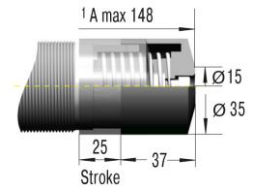

**Adapter obciążeń nie osiowych  
BV3325**

**Adapter obciążeń nie osiowych  
BV3350**

**Kaptur ochronny  
PB3325**

**Kaptur ochronny  
PB3350**

**Tuleja zderzaka z czujnikiem  
zbliżeniowym  
AS33**