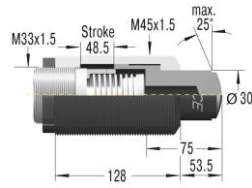

**Adapter obciążeń nie osiowych  
BV3325**

**Adapter obciążeń nie osiowych  
BV3350**

**Kaptur ochronny  
PB3325**

**Kaptur ochronny  
PB3350**

**Tuleja zderzaka z czujnikiem  
zbliżeniowym  
AS33**