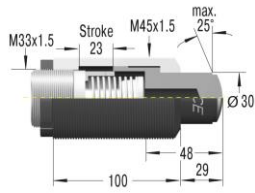

**Adapter obciążeń nie osiowych  
BV3325**

**Adapter obciążeń nie osiowych  
BV3350**

**Kaptur ochronny  
PB3325**

**Kaptur ochronny  
PB3350**

**Tuleja zderzaka z czujnikiem  
zbliżeniowym  
AS33**