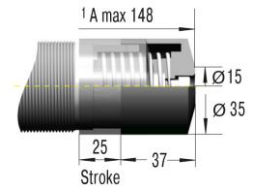

**Adapter obciążeń nie osiowych
BV3325**

**Adapter obciążeń nie osiowych
BV3350**

**Kaptur ochronny
PB3325**

**Kaptur ochronny
PB3350**

**Tuleja zderzaka z czujnikiem
zbliżeniowym
AS33**