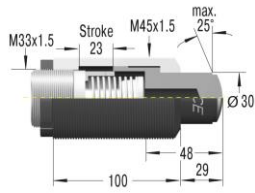

**Adapter obciążeń nie osiowych
BV3325**

**Adapter obciążeń nie osiowych
BV3350**

**Kaptur ochronny
PB3325**

**Kaptur ochronny
PB3350**

**Tuleja zderzaka z czujnikiem
zbliżeniowym
AS33**