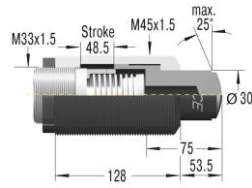

**Adapter obciążeń nie osiowych
BV3325**

**Adapter obciążeń nie osiowych
BV3350**

**Kaptur ochronny
PB3325**

**Kaptur ochronny
PB3350**

**Tuleja zderzaka z czujnikiem
zbliżeniowym
AS33**