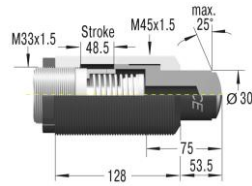

**Adapter obciążeń nie osiowych  
BV3325**

**Adapter obciążeń nie osiowych  
BV3350**

**Kaptur ochronny  
PB3325**

**Kaptur ochronny  
PB3350**

**Tuleja zderzaka z czujnikiem  
zbliżeniowym  
AS33**