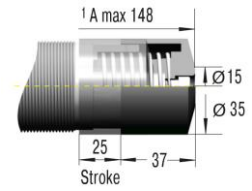

**Adapter obciążeń nie osiowych  
BV3325**

**Adapter obciążeń nie osiowych  
BV3350**

**Kaptur ochronny  
PB3325**

**Kaptur ochronny  
PB3350**

**Tuleja zderzaka z czujnikiem  
zbliżeniowym  
AS33**