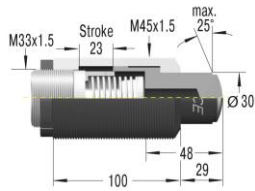

**Adapter obciążeń nie osiowych  
BV3325**

**Adapter obciążeń nie osiowych  
BV3350**

**Kaptur ochronny  
PB3325**

**Kaptur ochronny  
PB3350**

**Tuleja zderzaka z czujnikiem  
zbliżeniowym  
AS33**