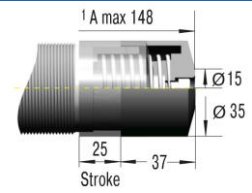

**Adapter obciążeń nie osiowych  
BV3325**

**Adapter obciążeń nie osiowych  
BV3350**

**Kaptur ochronny  
PB3325**

**Kaptur ochronny  
PB3350**

**Tuleja zderzaka z czujnikiem  
zbliżeniowym  
AS33**