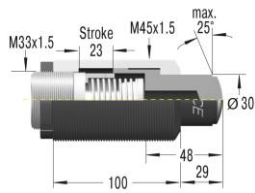

**Adapter obciążeń nie osiowych  
BV3325**

**Adapter obciążeń nie osiowych  
BV3350**

**Kaptur ochronny  
PB3325**

**Kaptur ochronny  
PB3350**

**Tuleja zderzaka z czujnikiem  
zbliżeniowym  
AS33**