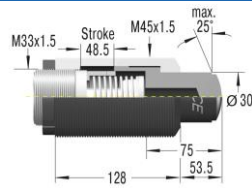

**Adapter obciążeń nie osiowych  
BV3325**

**Adapter obciążeń nie osiowych  
BV3350**

**Kaptur ochronny  
PB3325**

**Kaptur ochronny  
PB3350**

**Tuleja zderzaka z czujnikiem  
zbliżeniowym  
AS33**